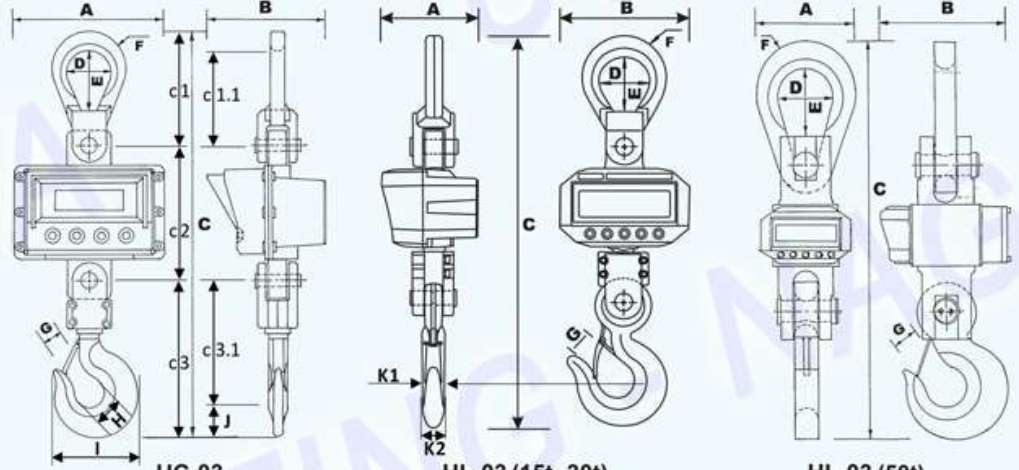

Tablodaki rakamlar gerçek değerlerden farklılık gösterebilir.

Lütfen sorunuz.

HA-03

HB-03

HC-03

HL-03 (15t~30t)

HL-03 (50t)

Model	HA-33	HB-33	HB		HC				HL			
Kapasite (Ton)	0,3; 0,6; 1	1	1,5	2 / 2,5	3	5	7,5	10	15	20	30	50
Ebat (mm)												
A - En	260	265	265	265	305	305	305	305	365	365	365	365
B - Derinlik	120	185	185	185	245	245	255	260	275	275	275	440
C - Boy	476	514	625	625	800	800	925	925	1125	1125	1275	1385
c1 pim merkez - halka dışı	136	135	165	165	230	230	290	290	345	345	400	425
c1.1 pim merkez - halka içi	120	115	140	140	190	190	235	235	280	280	330	330
c2 pim merkezleri arası	206	206	215	215	275	275	280	280	450	450	480	440
c3 pim merkez - kanca dışı	134	173	245	245	295	295	355	355	330	330	395	520
c3.1 pim merkez - kanca içi	108	150	205	205	247	247	288	288	250	250	309	404
C0 - Yükseklik kaybı	434	471	560	560	712	712	803	803	980	980	1119	1174
D - Halka iç boyu	75	63	77	77	90	90	110	110	150	150	158	200
E - Halka iç eni	65	75	90	90	115	115	150	150	170	170	200	250
F - Halka kalınlığı	16x16	16x16	25x30	25x30	40x32	40x32	45x36	45x36	60x50	60x50	70x60	100x65
G - Kanca ağız açıklığı	24	19	31	31	40	40	65	65	77	77	114	103
H - Kanca içi ø	39	30	45	45	60	60	80	80	110	110	130	158
I - Kanca Eni	94	79	120	120	160	160	230	230	255	255	295	367
J - Kanca kol yüksekliği	26	23	40	40	48	48	67	67	80	80	86	116
K1 - Kanca orta kalınlık	25	19	37	37	42	42	57	57	60	60	65	89
K2 - Kanca alt kalınlık	25	17	33	33	39	39	57	57	61	61	67	89
Ağırlık (Kg)												
Askı Halkası	1,0	1,0	1,9	1,9	4,8	4,8	10,0	10,0	18,7	18,7	32,7	37,0
Pim-üst	0,1	0,1	0,2	0,2	0,4	0,4	0,6	0,6	1,8	1,8	2,4	4,6
Gövde (akü dahil)	5,5	7,5	8,3	8,3	15,6	15,6	20,2	20,2	46,9	46,9	60,0	74,2
Pim-alt	0,1	0,1	0,2	0,2	0,4	0,4	0,6	0,6	1,7	1,7	2,4	4,6
Kanca	1,0	1,3	3,3	3,3	6,8	6,8	13,9	13,9	13,7	13,7	19,3	47,0
TOPLAM Net (Kg)	7,7	10,0	13,8	13,8	28,0	28,0	45,3	45,3	82,8	82,8	116,8	167,4
Ambalaj, koli / sandık ebatları, en x boy x yükseklik(cm)												
Gövde ve Aksesuarlar									43x64x36	43x64x36	43x68x36	44x68x54
Askı Halkası	32x65x18	33x46x25	33x46x25	33x46x25	45x64x32	45x64x32	48x70x33	48x70x33	38x52x24	38x52x24	38x56x27 (60x63x26)	40x63x10
Kanca												39x64x9
Ambalajlı Toplam Brüt Kg	8,7	11,3	15,1	15,1	31	31	48	48	55+42	55+42	68+63	92+48+52