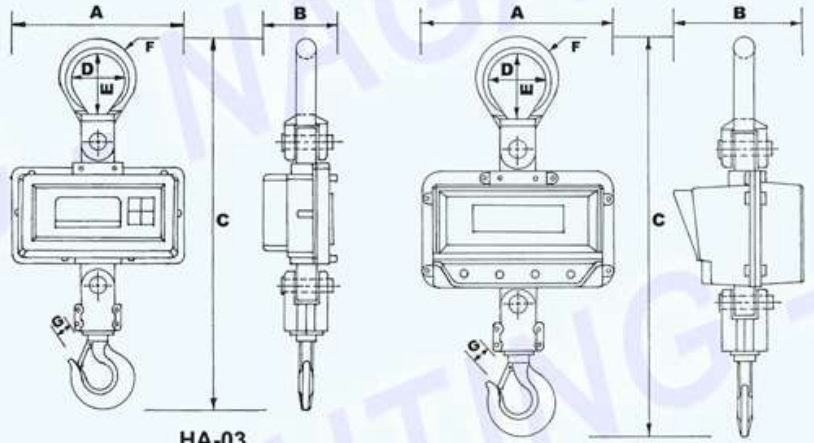

Tablodaki rakamlar gerçek değerlerden farklılık gösterebilir.

Lütfen sorunuz.

HA-03

HB-03

HC-03

HL-03 (15t~30t)

HL-03 (50t)

Model	HA-33	HB-33	HB		HC				HL			
Kapasite (Ton)	0,3; 0,6; 1	1	1,5	2 / 2,5	3	5	7,5	10	15	20	30	50
Ebat (mm)												
A - En	260	265	265	265	305	305	305	305	365	365	365	365
B - Derinlik	120	185	185	185	245	245	255	260	275	275	275	440
C - Boy	476	514	625	625	800	800	925	925	1125	1125	1275	1385
c1 pim merkez - halka dışı	136	135	165	165	230	230	290	290	345	345	400	425
c1.1 pim merkez - halka içi	120	115	140	140	190	190	235	235	280	280	330	330
c2 pim merkezleri arası	206	206	215	215	275	275	280	280	450	450	480	440
c3 pim merkez - kanca dışı	134	173	245	245	295	295	355	355	330	330	395	520
c3.1 pim merkez - kanca içi	108	150	205	205	247	247	288	288	250	250	309	404
C0 - Yükseklik kaybı	434	471	560	560	712	712	803	803	980	980	1119	1174
D - Halka iç boyu	75	63	77	77	90	90	110	110	150	150	158	200
E - Halka iç eni	65	75	90	90	115	115	150	150	170	170	200	250
F - Halka kalınlığı	16x16	16x16	25x30	25x30	40x32	40x32	45x36	45x36	60x50	60x50	70x60	100x65
G - Kanca ağız açıklığı	24	19	31	31	40	40	65	65	77	77	114	103
H - Kanca içi ø	39	30	45	45	60	60	80	80	110	110	130	158
I - Kanca Eni	94	79	120	120	160	160	230	230	255	255	295	367
J - Kanca kol yüksekliği	26	23	40	40	48	48	67	67	80	80	86	116
K1 - Kanca orta kalınlık	25	19	37	37	42	42	57	57	60	60	65	89
K2 - Kanca alt kalınlık	25	17	33	33	39	39	57	57	61	61	67	89
Ağırlık (Kg)												
Askı Halkası	1,0	1,0	1,9	1,9	4,8	4,8	10,0	10,0	18,7	18,7	32,7	37,0
Pim-üst	0,1	0,1	0,2	0,2	0,4	0,4	0,6	0,6	1,8	1,8	2,4	4,6
Gövde (akü dahil)	5,5	7,5	8,3	8,3	15,6	15,6	20,2	20,2	46,9	46,9	60,0	74,2
Pim-alt	0,1	0,1	0,2	0,2	0,4	0,4	0,6	0,6	1,7	1,7	2,4	4,6
Kanca	1,0	1,3	3,3	3,3	6,8	6,8	13,9	13,9	13,7	13,7	19,3	47,0
TOPLAM Net (Kg)	7,7	10,0	13,8	13,8	28,0	28,0	45,3	45,3	82,8	82,8	116,8	167,4
Ambalaj, koli / sandık ebatları, en x boy x yükseklik(cm)												
Gövde ve Aksesuarlar									43x64x36	43x64x36	43x68x36	44x68x54
Askı Halkası	32x65x18	33x46x25	33x46x25	33x46x25	45x64x32	45x64x32	48x70x33	48x70x33	38x52x24	38x52x24	38x56x27 (60x63x26)	40x63x10
Kanca												39x64x9
Ambalajlı Toplam Brüt Kg	8,7	11,3	15,1	15,1	31	31	48	48	55+42	55+42	68+63	92+48+52